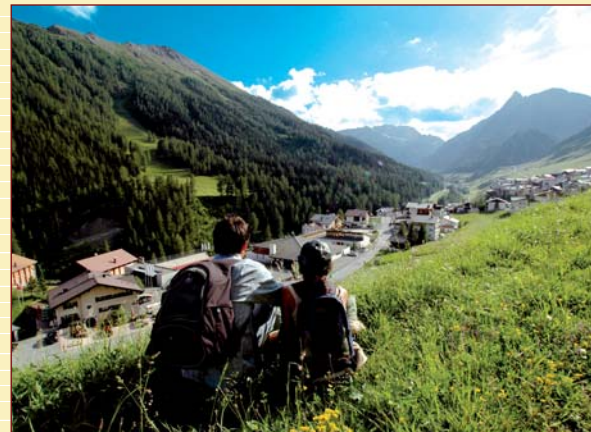

*FERIEN
RESIDENZ* **SOLIVA**
Pension Garni & Appartements

Unser Receptions- und Empfangsbe

ereich

Frühstücksraum

Aufenthaltsraum

IHRE FERIERRESIDENZ

Willkommen in der Ferienresidenz Soliva!
Unser Haus befindet sich in ruhiger zentraler Lage auf der Sonnenterrasse des Samnaunales, im **Feriedorf Samnaun-Compatsch**. In unmittelbarer Nähe sind mehrere Restaurants, Cafés, Pub's, Kegelbahn, die erste alpine Schaukäserei, der Theatersaal, das Museum sowie das „Alpenquell“- Erlebnisbad. Die Skiabfahrt der **internationalen Skiarena Samnaun/Ischgl** (mit über 200 km präparierten Skipisten) führt bis **vor unsere Haustür**.

Zentrale sonnige Lage im Samnauntal

Angenehme Atmosphäre

ZIMMER & WOHNUNGEN

Grosszügigkeit in den Zimmern und Wohnungen gehört für uns zur Selbstverständlichkeit.

In unserer Ferienresidenz stehen Ihnen neben den modern eingerichteten Zimmern auch ein Aufenthalts- und TV-Raum mit SB-Getränkeschrank, Internetcorner, Poweradapter für Breitbandzugang ins Internet im Zimmer, Spielzimmer mit Tischtennis und Tischfussball sowie ein neu eingerichteter Wellnessbereich zur Verfügung.