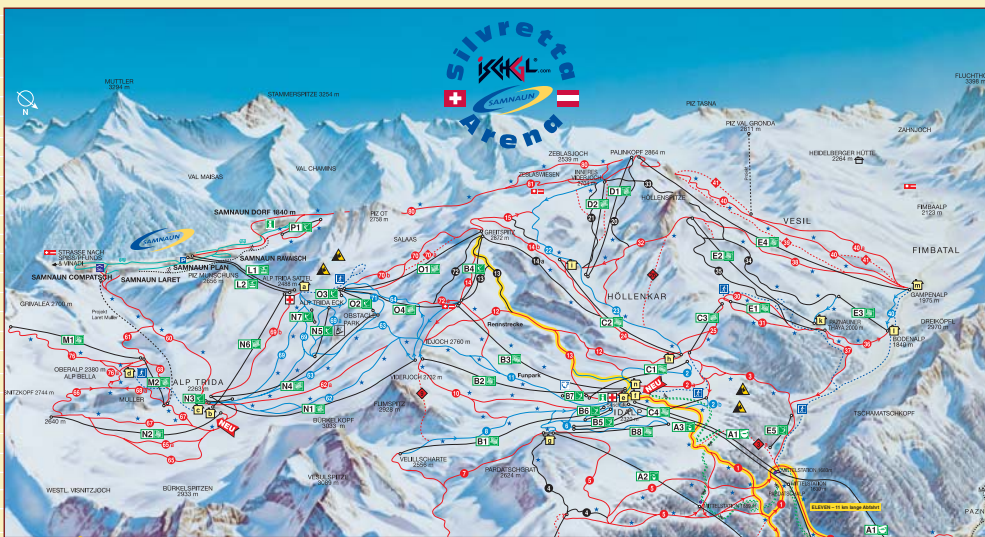

Familie Beat und Christine Jenal
Ferienresidenz Soliva • Schulstrasse 8
CH - 7562 Samnaun-Compatsch
Tel. +41(0)81 861 8151
Fax +41(0)81 861 8155
Email: info@soliva.ch
Internet: www.soliva.ch